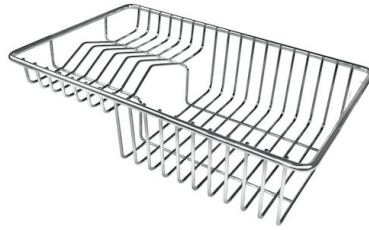

VASCA A RAGGIO STRETTO

Vasche con forme squadrate dal design moderno e con aumentata capienza. Per un'estetica minimal coniugata con la massima praticità.

DETTAGLI

Bordo Installazione

Sottotop | Fissaggio facilitato

Piletta Piletta 3,5"

Note: La cartella forata permette l'installazione senza l'utilizzo delle squadrette. Non è necessario scaricare le spalle delle basi per il passaggio delle squadrette di fissaggio.

DATI TECNICI

Fissaggio facilitato

ACCESSORI OPZIONALI

Cestello inox
8612 000

Cestello portapiatti inox
8100 303
* solo in abbinamento con l'accessorio
8644 101

Tagliere in cristallo
8631 300

Tagliere in HPDE
8657 001

Tagliere Twin in HDPE
8644 101

Vaschetta bianca
8153 100

Cestello inox
8611 000

Cestello portapiatti inox
8100 201

Griglia Black
8100 617

Griglia Black
8100 653

**Kit grattugia con supporto per
anello e vassoio di raccolta alimenti**
8159 101
* solo in abbinamento con l'accessorio
8644 101