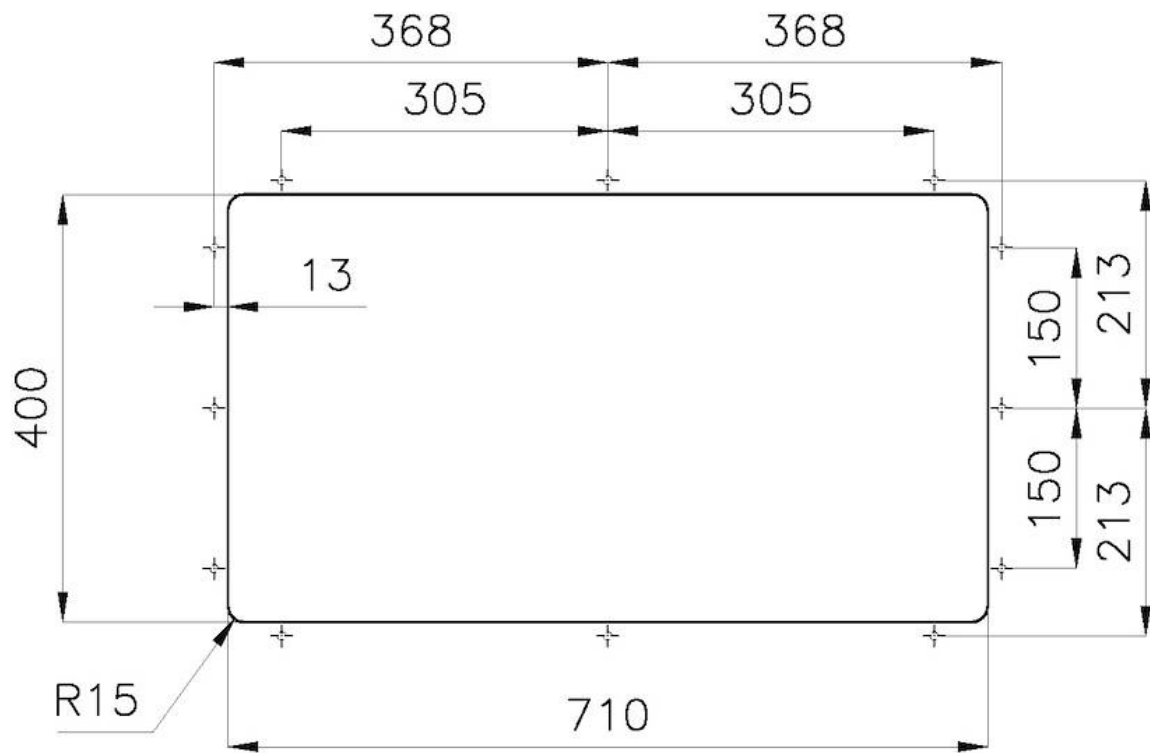

ACCESSORI OPZIONALI